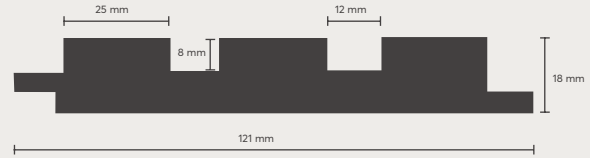

AHŞABIN ÖZÜNE *yolculuk*

Hayallerinizi gerçekleştirecek duvar profilleriyle konforlu ve ergonomik ürünlere sahip olacaksınız.

3771

ACR-3771
TÜTÜN/TOBACCO

TEKNİK ÇİZİMLER

TEKNİK DETAYLAR

Temel Ürün: Orta Yoğunluk
Orta Kademe: Dokulu Pvc Zar
Fiber Kurulu: (HMR Sınıfı)
Uzunluk: 280 mm
Kalınlık: 18 mm
Genişlik: 121 mm