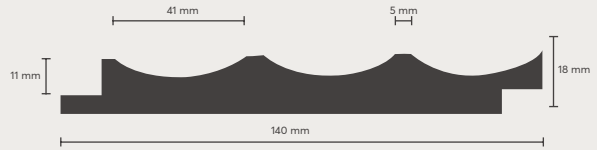

AHŞABIN ÖZÜNE *yolculuk*

Hayallerinizi gerçekleştirecek duvar profilleriyle konforlu ve ergonomik ürünlere sahip olacaksınız.

3771

ACR-3771
TÜTÜN/TOBACCO

TEKNİK ÇİZİMLER

TEKNİK DETAYLAR

Temel Ürün: Orta Yoğunluk
Orta Kademe: Dokulu Pvc Zar
Fiber Kurulu: (HMR Sınıfı)
Uzunluk: 280 mm
Kalınlık: 18 mm
Genişlik: 121 mm

ACR-2050

FIRTINA GRİ
STORM GREY

TEKNİK DETAYLAR

Temel Ürün: Orta Yoğunluk
Orta Kademe: Dokulu Pvc Zar
Fiber Kurulu: (HMR Sınıfı)
Uzunluk: 280 mm
Kalınlık: 18 mm
Genişlik: 140 mm

TEKNİK ÇİZİMLER

renkler

Soft Touch **Firtina Gri**