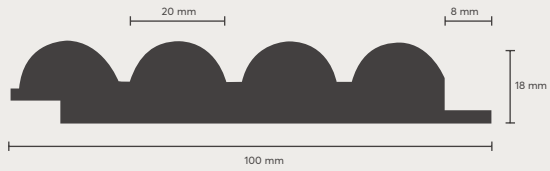

TEKNİK ÇİZİMLER