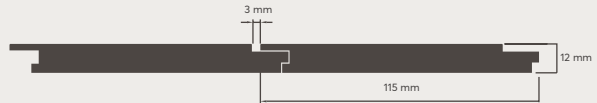

TEKNİK ÇİZİMLER