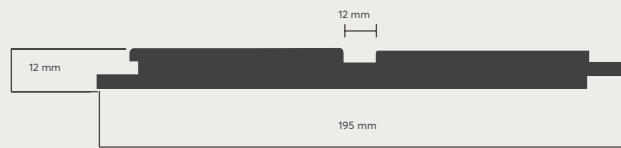

TEKNİK DETAYLAR

Temel Ürün: Orta Yoğunluk
Orta Kademe: Dokulu Pvc Zar
Fiber Kurulu: (HMR Sınıfı)
Uzunluk: 280 mm
Kalınlık: 12 mm
Genişlik: 158 mm

TEKNİK ÇİZİMLER

renkler

Gümüş

YENİLİĞİ VE TARZI

keşfedin

Acarkon'un benimsediđi deđerler üzerinden üreterek sizlerin hayatına sunduđu birbirinden kaliteli ürünlerine yakından bir bakış atın.

ACR-3786

YENİ GRİ / NEW GREY

TEKNİK DETAYLAR

Temel Ürün: Orta Yoğunluk
Orta Kademe: Dokulu Pvc Zarf
Fiber Kurulu: (HMR Sınıfı)
Uzunluk: 280 mm
Kalınlık: 12 mm
Genişlik: 195 mm

TEKNİK ÇİZİMLER

renkler

Soft Touch Yeni Gri