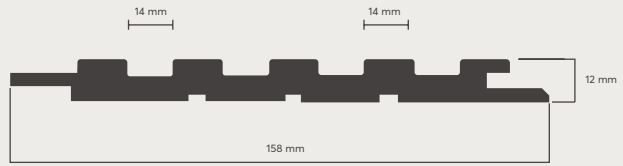

ACR-2050

FIRTINA GRİ
STORM GREY

TEKNİK DETAYLAR

Temel Ürün: Orta Yoğunluk
Orta Kademe: Dokulu Pvc Zar
Fiber Kurulu: (HMR Sınıfı)
Uzunluk: 280 mm
Kalınlık: 18 mm
Genişlik: 140 mm

TEKNİK ÇİZİMLER

renkler

Soft Touch **Firtina Gri**

TEKNİK DETAYLAR

Temel Ürün: Orta Yoğunluk
Orta Kademe: Dokulu Pvc Zar
Fiber Kurulu: (HMR Sınıfı)
Uzunluk: 280 mm
Kalınlık: 12 mm
Genişlik: 158 mm

TEKNİK ÇİZİMLER

renkler

Gümüş

YENİLİĞİ VE TARZI

keşfedin

Acarkon'un benimsediđi deđerler üzerinden üreterek sizlerin hayatına sunduđu birbirinden kaliteli ürünlerine yakından bir bakış atın.